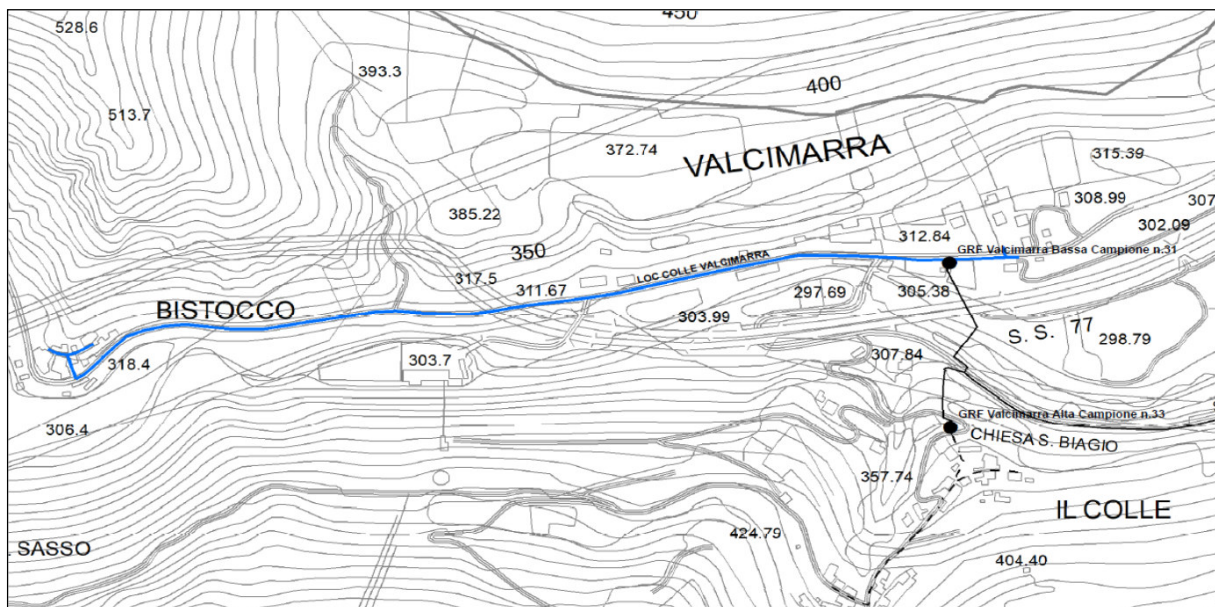

SPECIE	COMUNE	STRADA	LUNGHEZZA (ml.)
BASSA PRESSIONE	CALDAROLA	LOCALITA' COLLE VALCIMARRA	1.234,69
		TOTALE CALDAROLA	1.234,69
	TOTALE BASSA PRESSIONE		1.234,69

Estratto planimetrico rete gas in Bassa Pressione da ispezionare nel Comune di Caldara: Località Colle Valcimarra